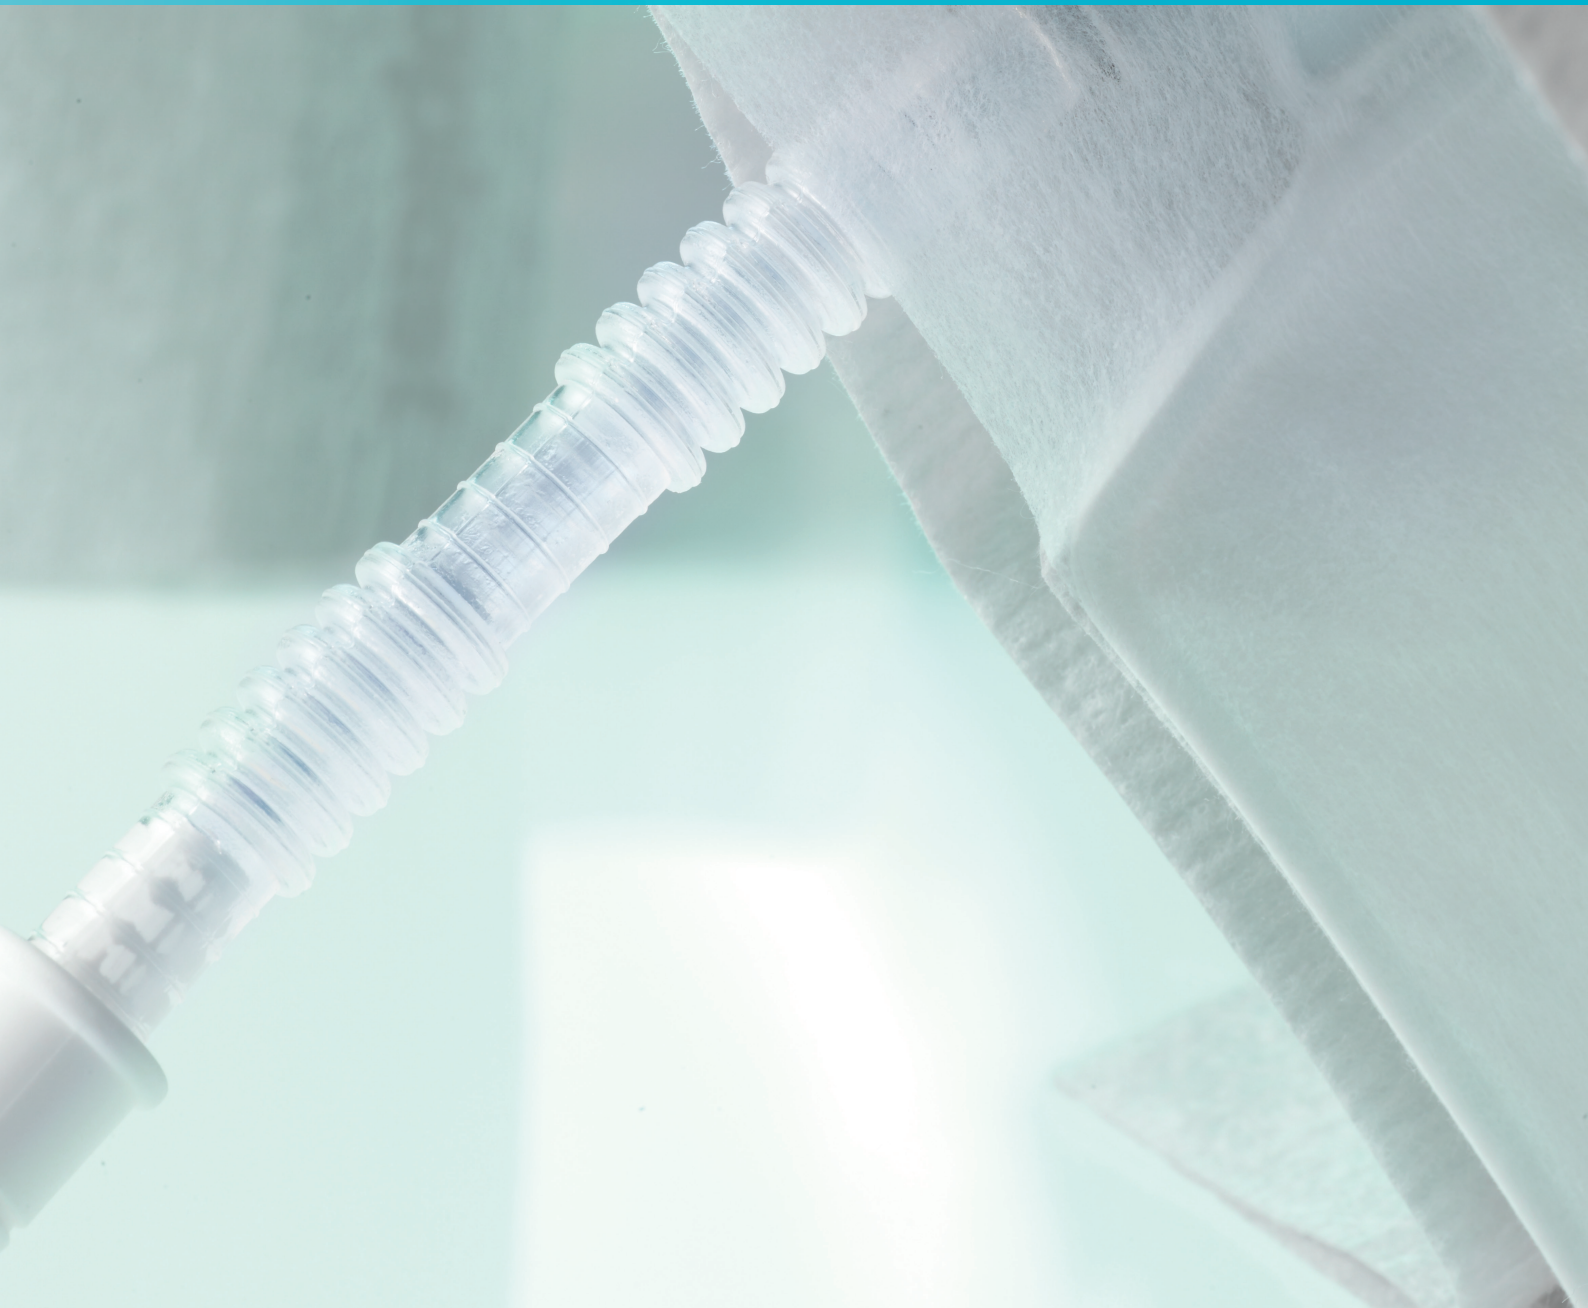

Conveen[®] Active

Ontworpen voor een actieve levensstijl

- Kleine discrete urinezak
- Comfortabele elastische band
- Zacht plugkraantje

Conveen[®] Active

Conveen® Active

Conveen Active is een zeer discrete urinezak voor overdag, ontworpen voor gebruikers die er een actieve levensstijl op nahouden

Beenzak

De Conveen Active urinezak is **geïntegreerd in een comfortabele elastische band** die rond het dijbeen wordt gedragen voor gebruiksgemak, bewegingsvrijheid en discretie.

De urinezak heeft een korte aanpasbare tube.

Het **zachte plugkraantje in silicone** zorgt ervoor dat de urinezak geledigd kan worden in het toilet zonder dat de zak afgekoppeld hoeft te worden van de condoomkatheter. **Wanneer het plugkraantje niet wordt gebruikt, kan het in de elastische band verborgen worden.**

De Conveen Active urinezak is ftalaat- en PVC-vrij.

Productinformatie

Conveen Active

Type	Volume	Lengte Tube	Aantal per doos	Product code
Beenzak				
Plugkraan, niet-steriel				
Niet-geweven bekleding, afknipbare tube	250ml	7cm	10	25501