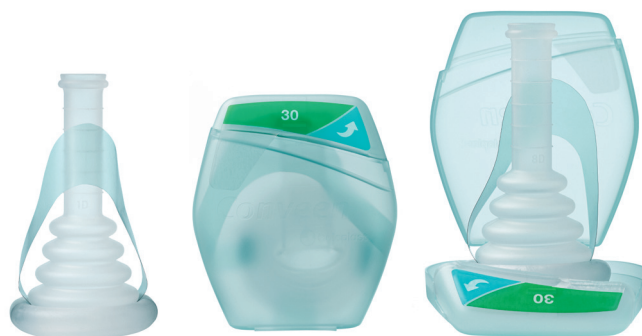

Conveen[®] Optima

La solution optimale contre les fuites

- Adhésif équilibré
- Port confortable
- Application facile
- Emballage pratique

Conveen[®] Optima

Conveen® Optima

Conveen Optima est un étui pénien performant, offrant une solution fiable contre les fuites

Etui pénien

L'adhésif équilibré de Conveen Optima assure un maintien optimal tout en respectant la peau.

Protection optimale contre les fuites grâce à la bague de connexion et au bulbe anti-coudage.

Conveen Optima est à base de silicone, un matériau souple, perméable à l'air et respectueux de la peau pour un port confortable.

Une application sûre et facile grâce à une double languette de déroulement.

Emballage discret et pratique, facile à ouvrir et emmener en toute discrétion.

Informations produits

Conveen Optima

Type	Diamètre	Unités par boîte	Référence produit
Etui pénien Conveen Optima			
Auto-adhésif			
Standard	● 25 mm	30	22025
Standard	● 28 mm	30	22028
Standard	● 30 mm	30	22030
Standard	● 35 mm	30	22035
Standard	● 40 mm	30	22040
Court	● 21 mm	30	22121
Court	● 25 mm	30	22125
Court	● 30 mm	30	22130
Court	● 35 mm	30	22135