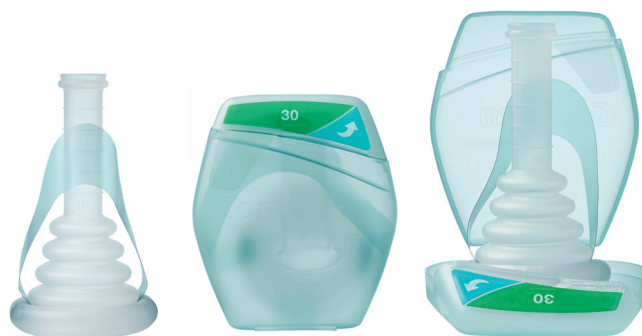

Conveen[®] Optima

De optimale oplossing voor urineverlies

- Evenwichtige kleefstof
- Anti-leksysteem
- Draagcomfort
- Eenvoudig aanbrengen
- Smart pack

Conveen[®] Optima

Conveen[®] Optima

Conveen Optima is een betrouwbare condoomkatheter, de ideale oplossing om droog te blijven

Condoomkatheter

De Conveen Optima kleefstof bewaart het evenwicht tussen kleefkracht en huidvriendelijkheid.

Door zijn anti-lek karakteristieken, zoals het anti-kniksysteem, wordt lekken tegen gegaan.

Het materiaal van soepele en ademende silicone zorgt voor een perfecte pasvorm, en maakt een gemakkelijke en pijnloze verwijdering van de condoomkatheter mogelijk.

Met behulp van de dubbele afrolstrip kan de condoomkatheter gemakkelijk aangebracht worden.

De condoomkatheter is verpakt in een discreet, handig en compact doosje.

Productinformatie

Conveen Optima

Type	Diameter	Aantal per doos	Product code
Condoomkatheter			
Zelfklevend			
Standaard	25mm	30	22025
Standaard	28mm	30	22028
Standaard	30mm	30	22030
Standaard	35mm	30	22035
Standaard	40mm	30	22040
Kort	21mm	30	22121
Kort	25mm	30	22125
Kort	30mm	30	22130
Kort	35mm	30	22135